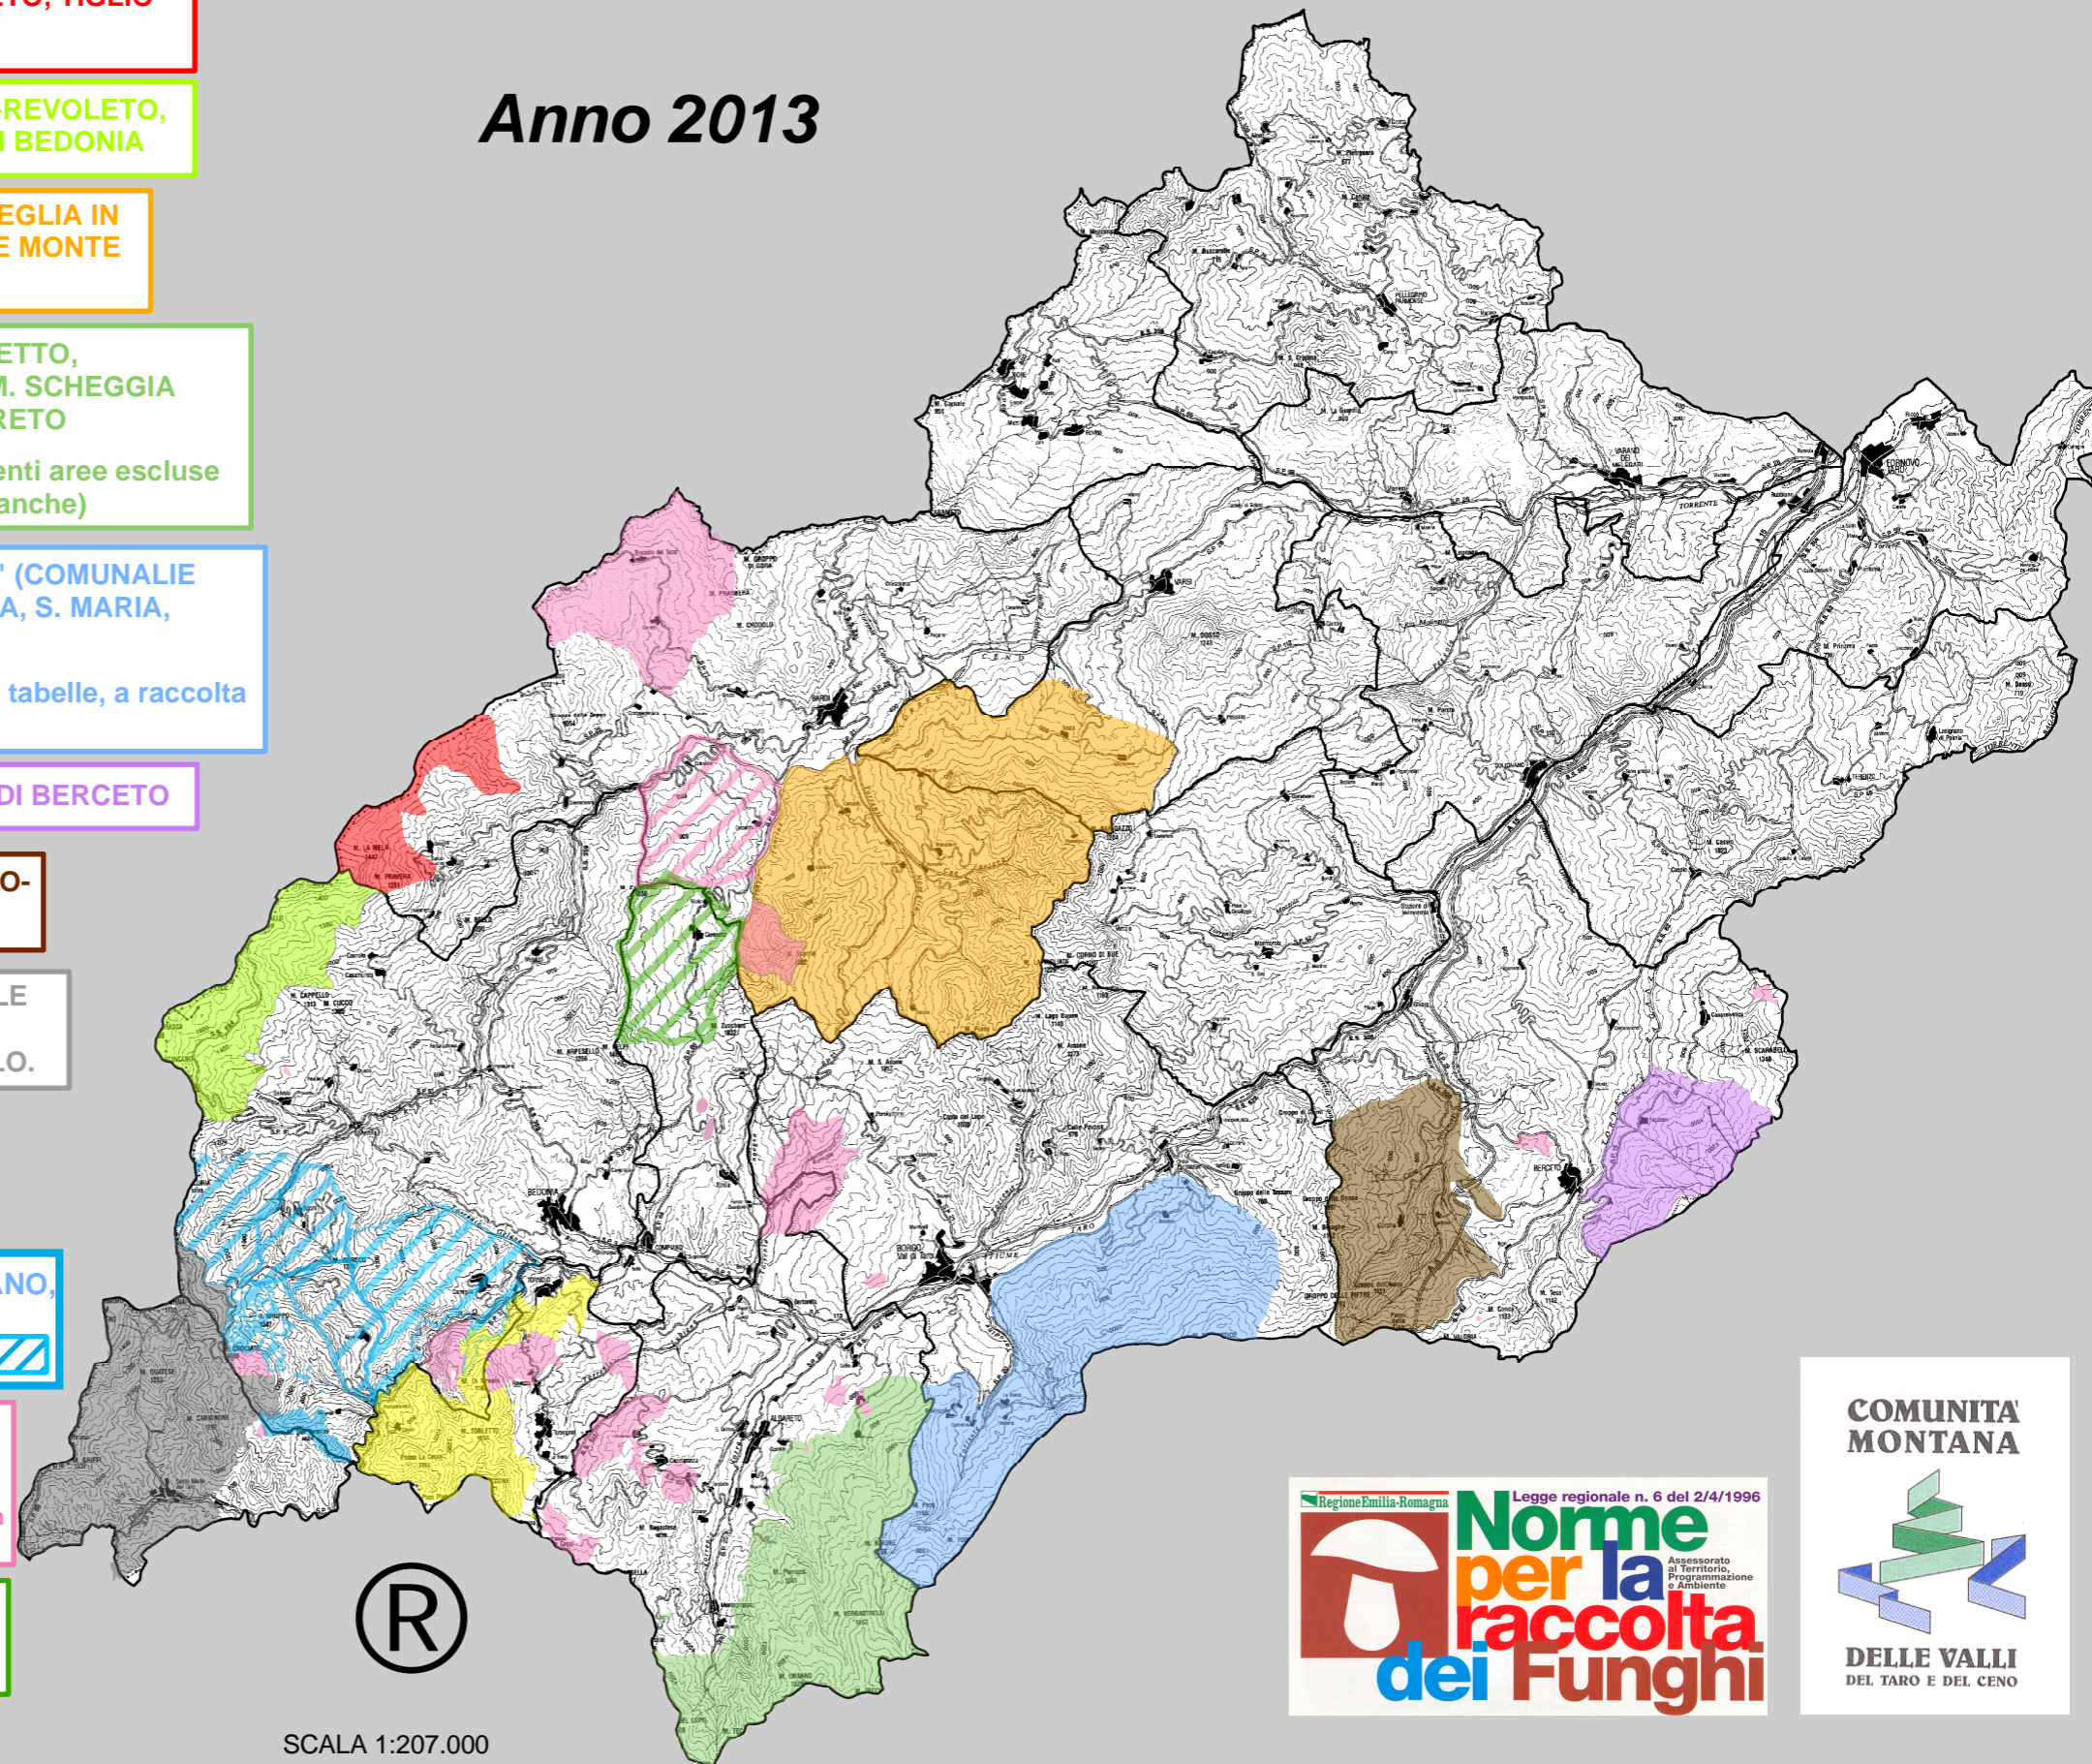

COMUNALIE DI GOTRA, BUZZO', ALBARETO, BOSCHETTO, TOMBETO, GROPPA, MONTEGROPPA, CONSORZIO M. SCHEGGIA E CONSORZIO LA ROCCHETTA IN COMUNE DI ALBARETO

All'interno della zona, delimitata da tabelle, sono presenti aree escluse dalla tabellazione senza riserva della raccolta (zone bianche)

CONSORZIO FORESTALE "MONTE CROCE DI FERRO" (COMUNALIE DI BASELICA, PONTOLO, SAN VINCENZO-ROVINAGLIA, S. MARIA, VALDENÀ E PRIVATI IN COMUNE DI BORGOTARO

All'interno della zona sono presenti aree, delimitate da tabelle, a raccolta riservata ai proprietari/utenti (zone rosa)

CONSORZIO FORESTALE "LA VECCHIA" IN COMUNE DI BERCETO

CONSORZIO VALORIZZAZIONE BOSCHI DI BERGOTTO-CORCHIA-VALBONA IN COMUNE DI BERCETO

FORESTA "MONTE PENNA", CONSORZIO FORESTALE ALTO TARO-TAROLA E COMUNALIA DI CODORSO-GIUNCAREGGIO NEI COMUNI DI BEDONIA E TORNOLÒ.

COMUNALIA DI TARSOGNO E CONSORZI FORESTALI MONTE DI TORNOLÒ E CASALE VAL TARO IN COMUNE DI TORNOLÒ

CONSORZI FORESTALI DI ALPE, SPORA, ROMEZZANO, MONTE OROCCO E COMUNALIE DI SETTERONE E STREPETO IN COMUNE DI BEDONIA

AREE A RACCOLTA RISERVATA AGLI UTENTI

All'interno della zona delimitata da tabelle, sono presenti aree escluse dalla tabellazione senza riserva della raccolta (zone bianche)

CONSORZIO FORESTALE AUTONOMO DI CERESETO IN COMUNE DI COMPIANO

ZONE BIANCHE

Anno 2013

SCALA 1:207.000